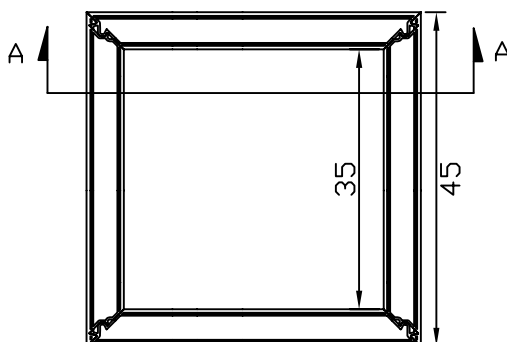

ARQUETA PP HIDROSTANK SIN FONDO MEDIDAS INTERIORES 35x35x60 cm.

Cotas en cm.

LEYENDA:

Arqueta de Polipropileno Reforzado Modelo Hidrostant, sin fondo, autoresistente, de medidas interiores 35x35 cm y 60 cm de profundidad.

Ingeniero Téc Industrial J.MARTIN ESCOLAR PASTOR	PROYECTO INSTALACION ELECTRICA INTERIOR DE BAJA TENSION 400/230V EN CUARTEL POLICIA LOCAL		EXCMO. AYUNTAMIENTO LORQUI 
	PLANO DE DETALLE DE ARQUETA	PLANO N° 14	
	DIBUJADO POR P. E. M. G.	ESCALA S/E	
FECHA ABRIL 2015	EMPLAZAMIENTO C/ LA ACEQUIA S/N LORQUI (MURCIA)		