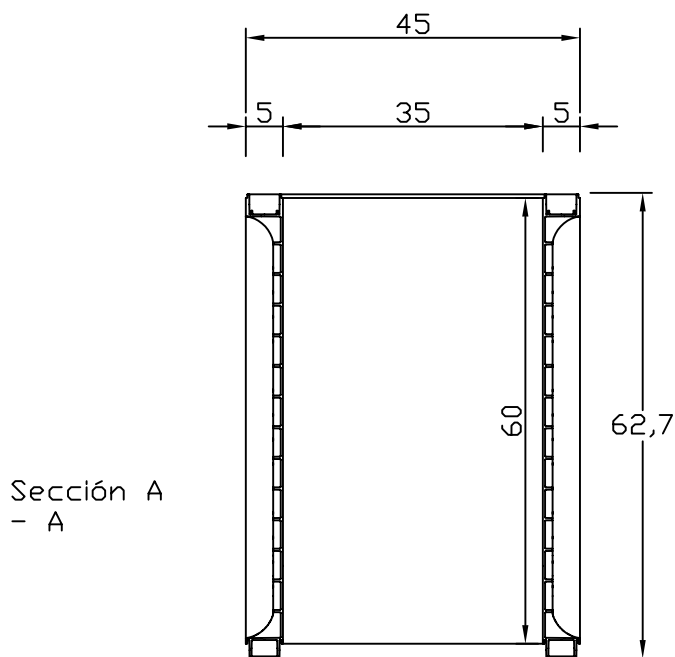

ARQUETA PP HIDROSTANK SIN FONDO MEDIDAS INTERIORES 35x35x60 cm.

Cotas en cm.

LEYENDA:

Arqueta de Polipropileno Reforzado Modelo Hidrostant, sin fondo, autoresistente, de medidas interiores 35x35 cm y 60 cm de profundidad.

Ingeniero Téc Industrial J.MARTIN ESCOLAR PASTOR	PROYECTO INSTALACION ELECTRICA INTERIOR DE BAJA TENSION 400/230V EN CUARTEL POLICIA LOCAL		EXCMO. AYUNTAMIENTO LORQUI 
	PLANO DE DETALLE DE ARQUETA	PLANO N° 14	
	DIBUJADO POR P. E. M. G.	ESCALA S/E	
FECHA ABRIL 2015	EMPLAZAMIENTO C/ LA ACEQUIA S/N LORQUI (MURCIA)		